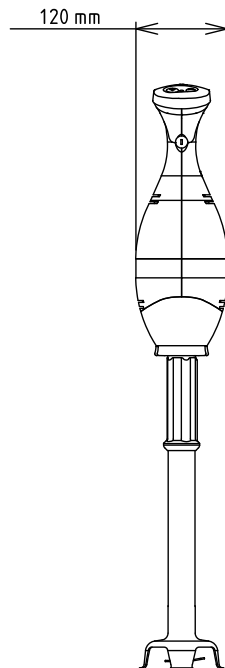

Externe afmetingen, lengte	138 mm
Externe afmetingen, breedte	120 mm
Externe afmetingen, hoogte	865 mm
Gewicht, netto (kg)	3.5
Rotatie snelheid	0 - 10.000 tpm
Waterdichtheid index	IP34

Meegeleverde accessoires

- 1 stuks OPZET STAAFMIXER 553 mm, voor Bermixer Pro 450W, 550W, 650W en 750W PNC 650134

Optionele accessoires

- OPZET GARDE 400 mm, versterkte uitvoering, voor alle modellen Bermixer Pro PNC 650108
- OPZET STAAFMIXER 353 mm, voor alle modellen Bermixer Pro PNC 650132
- OPZET STAAFMIXER 453 mm, voor alle modellen Bermixer Pro PNC 650133
- OPZET STAAFMIXER 553 mm, voor Bermixer Pro 450W, 550W, 650W en 750W PNC 650134
- OPZET STAAFMIXER 653 mm, voor Bermixer Pro 650W en 750W PNC 650135
- VERSTELBARE RAIL voor BERMIXER, kookketel diameter van Ø375 mm tot Ø650 mm, voor gebruik met de houder 653294 PNC 653292
- HOUDER voor BERMIXER motorunit met de staafmixer. Voor plaatsing op de rand van de kookketel of op de verstelbare rail 653292. Niet geschikt voor de garde. PNC 653294

Front aanzicht

Zij aanzicht

EI = Elektrische aansluiting

Boven aanzicht