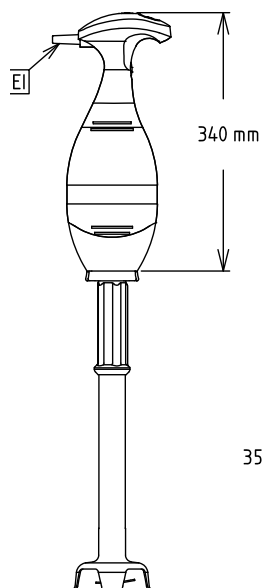

Externe afmetingen, lengte	138 mm
Externe afmetingen, breedte	120 mm
Externe afmetingen, hoogte	865 mm
Gewicht, netto (kg)	3.5
Rotatie snelheid	0 - 10.000 tpm
Waterdichtheid index	IP34

Meegeleverde accessoires

- 1 stuks OPZET STAAFMIXER 553 mm, voor Bermixer Pro 450W, 550W, 650W en 750W PNC 650134

Optionele accessoires

- OPZET GARDE 400 mm, versterkte uitvoering, voor alle modellen Bermixer Pro PNC 650108
- OPZET STAAFMIXER 353 mm, voor alle modellen Bermixer Pro PNC 650132
- OPZET STAAFMIXER 453 mm, voor alle modellen Bermixer Pro PNC 650133
- OPZET STAAFMIXER 553 mm, voor Bermixer Pro 450W, 550W, 650W en 750W PNC 650134
- OPZET STAAFMIXER 653 mm, voor Bermixer Pro 650W en 750W PNC 650135
- VERSTELBARE RAIL voor BERMIXER, kookketel diameter van Ø375 mm tot Ø650 mm, voor gebruik met de houder 653294 PNC 653292
- HOUDER voor BERMIXER motorunit met de staafmixer. Voor plaatsing op de rand van de kookketel of op de verstelbare rail 653292. Niet geschikt voor de garde. PNC 653294

Front aanzicht

Zij aanzicht

EI = Elektrische aansluiting

Boven aanzicht